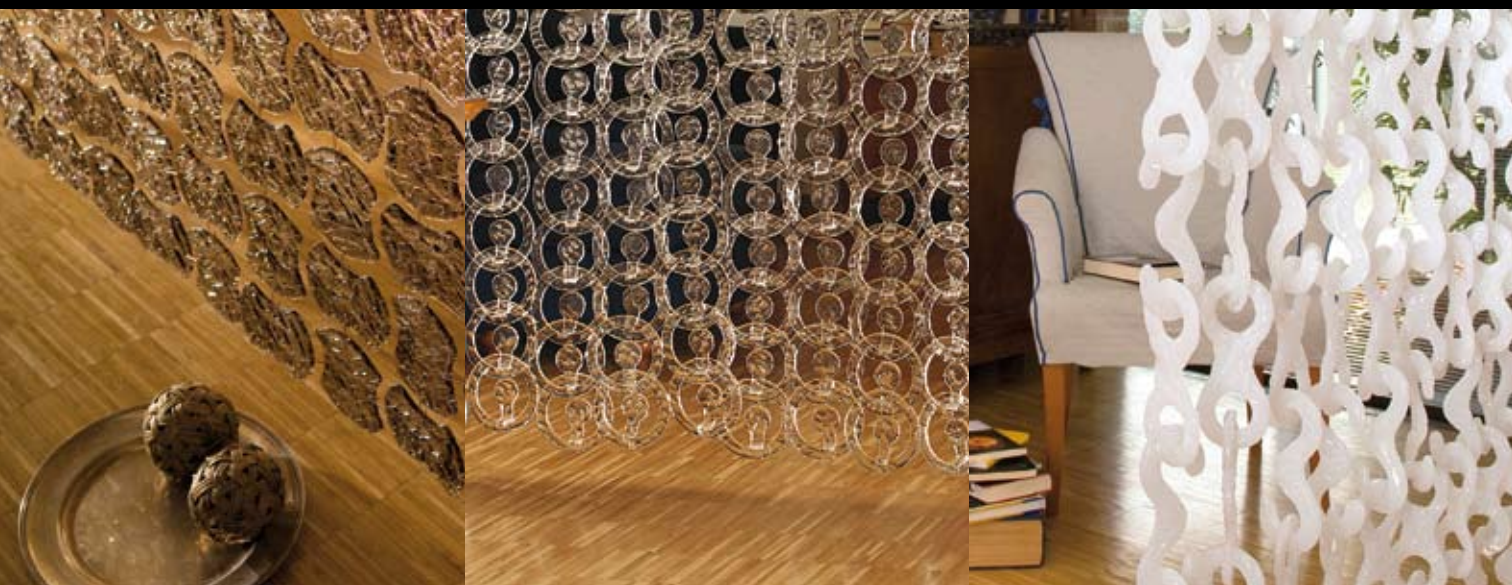

collezione
METEORE

VR
VETRERIA
RESANESE

IL VETRO ENTRA IN SCENA. THE GLASS COME TO LIFE.

Dall'esperienza di grandi maestri vetrai, un nuovo modo per far vivere la magia del vetro. Manufatti in vetro di pregiata lavorazione con cui decorare la casa, l'ambiente di lavoro, un locale pubblico. Oggetti modulari per creare quinte o divisori, scenografie di riflessi cangianti.

From our master glaziers' experience, a new way to introduce the magic of glass.

Preciously handmade glazed items to embellish domestic and non domestic settings with.

Modular elements endowed with bright colours to create room dividers or backstages.

Moduli Glass chains

Sirio

Pegaso

Idra

Ariel

Vega

Scheda colori Colour range

Ambra
Amber