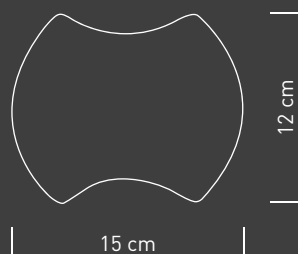

Composizione Composition