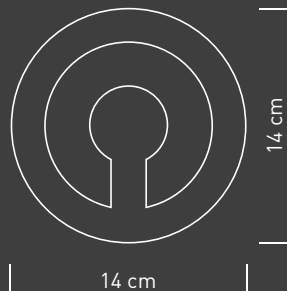

Sirio

Modulo in vetro colato lavorato a mano da maestri vetrai. Predisposto per aggancio in sequenza per creare un elemento di separazione in ambienti domestici o pubblici.

Cast hand-crafted glass pendant shaped by master glaziers. Modular chains to be sequentially hooked to create a colourful backdrop.

Composizione Composition

Design by Federica Suman