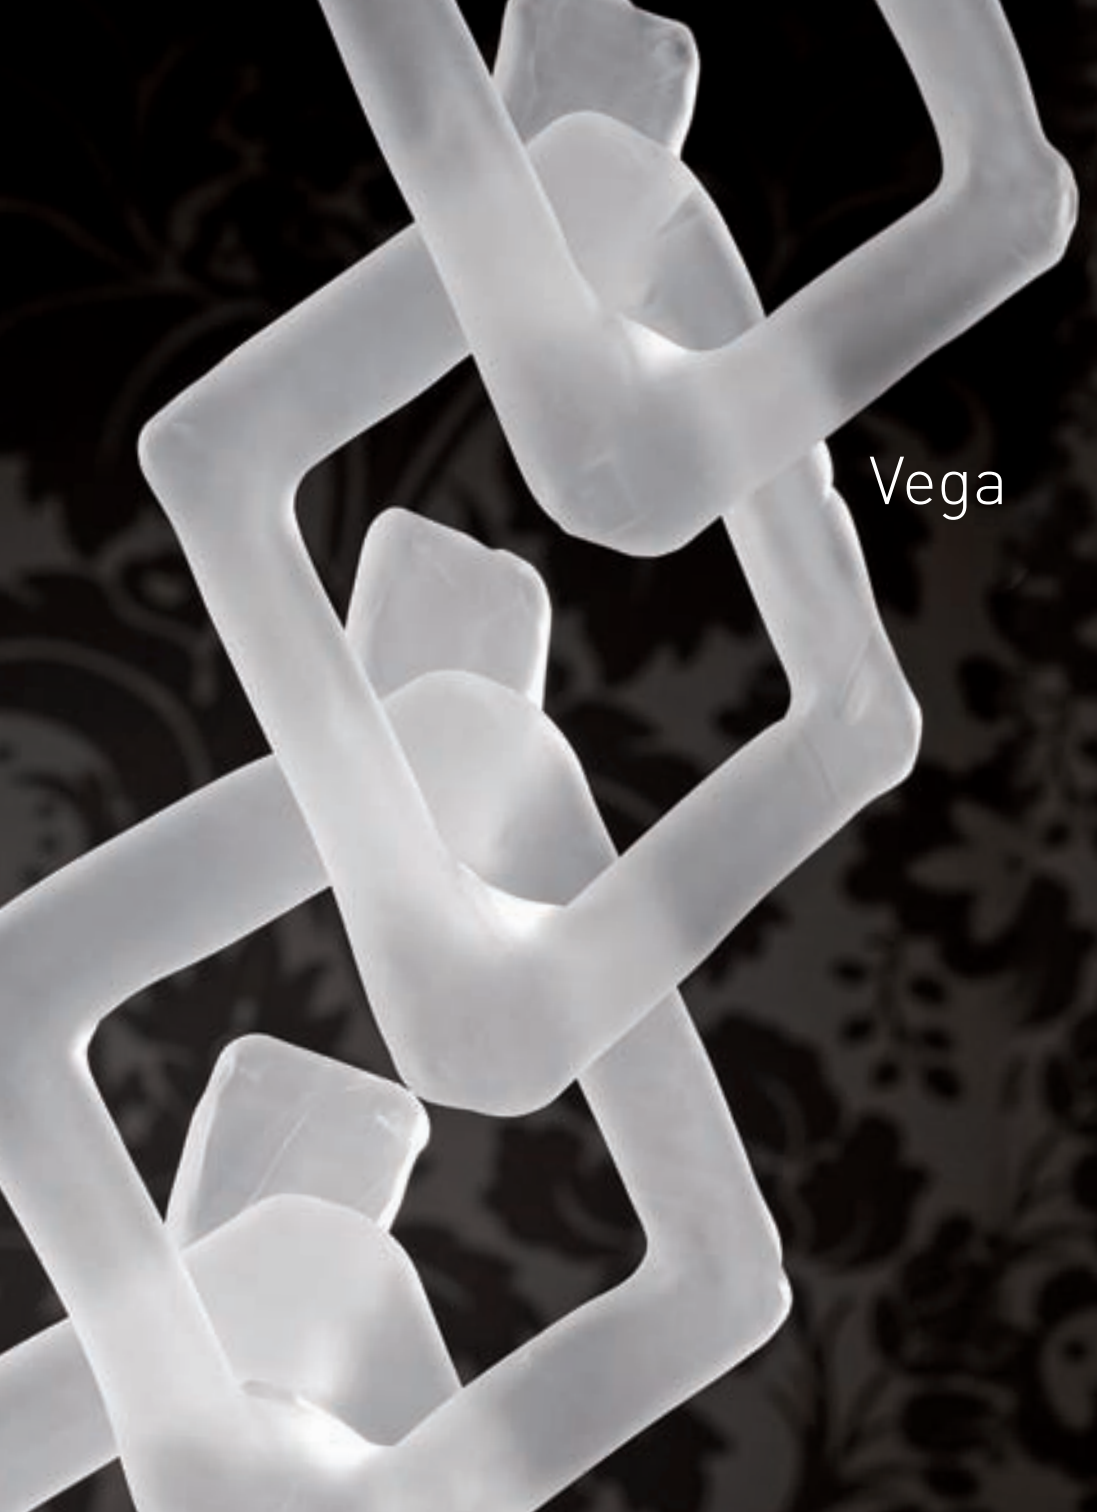

Cast hand-crafted glass pendant shaped by master glaziers. Modular chains to be sequentially hooked to create a colourful backdrop.

Composizione Composition

Design by S.T.V.

Vega

Vega

Modulo in vetro colato lavorato a mano da maestri vetrai. Predisposto per aggancio in sequenza per creare un elemento di separazione in ambienti domestici o pubblici.