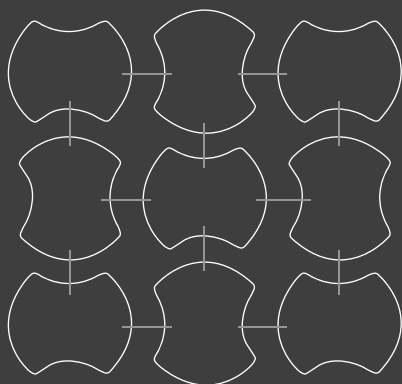

Composizione Composition