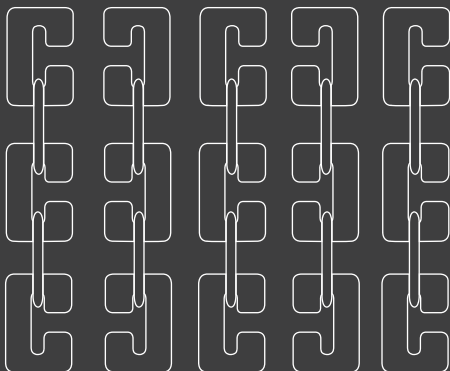

Ariel

Modulo in vetro colato lavorato a mano da maestri vetrai. Predisposto per aggancio in sequenza per creare un elemento di separazione in ambienti domestici o pubblici.

Cast hand-crafted glass pendant shaped by master glaziers. Modular chains to be sequentially hooked to create a colourful backdrop.

Composizione Composition

Design by S.T.V.