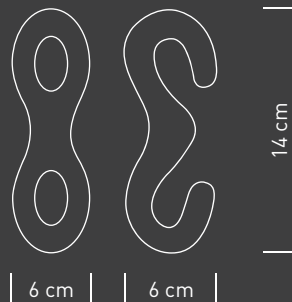

Composizione Composition