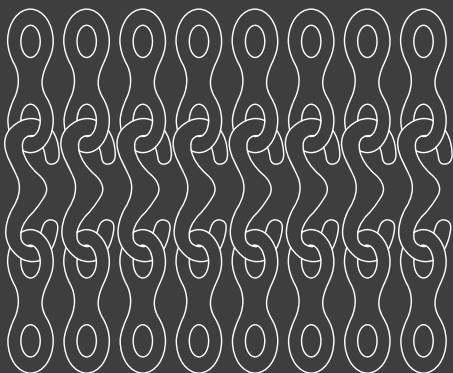

Composizione Composition