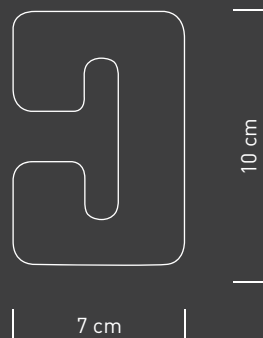

Ariel

Modulo in vetro colato lavorato a mano da maestri vetrai. Predisposto per aggancio in sequenza per creare un elemento di separazione in ambienti domestici o pubblici.

Cast hand-crafted glass pendant shaped by master glaziers. Modular chains to be sequentially hooked to create a colourful backdrop.

Composizione Composition

Design by S.T.V.