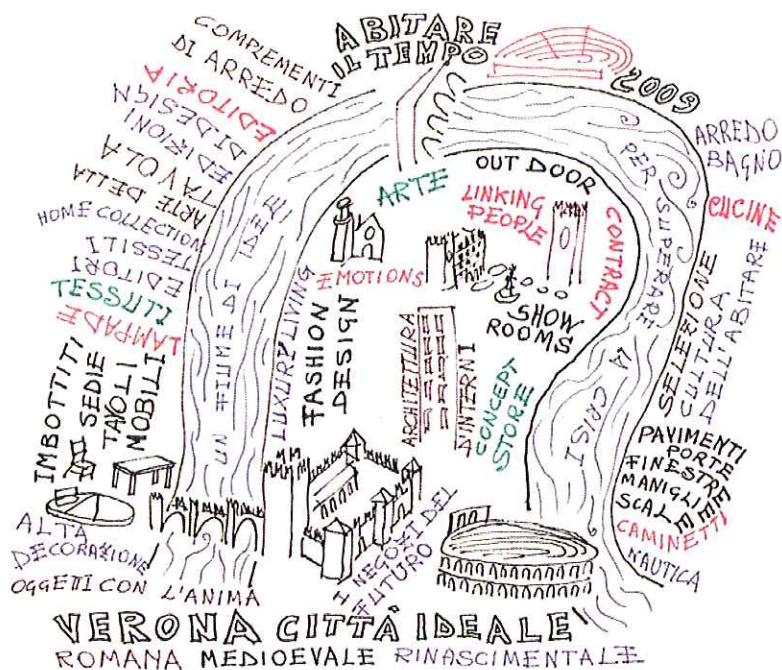

Total living.

ABITARE IL TEMPO

GIORNATE INTERNAZIONALI DELL'ARREDO

VERONA
17-21 SETTEMBRE 2009
XXIV EDIZIONE

Segreteria Organizzativa
T +39 051 864310
F +39 051 864313
info@acropoli.com

VERONAFIERE

Ingresso riservato agli operatori del settore. Apertura al pubblico domenica 20. Vietato l'ingresso ai minori di 12 anni.